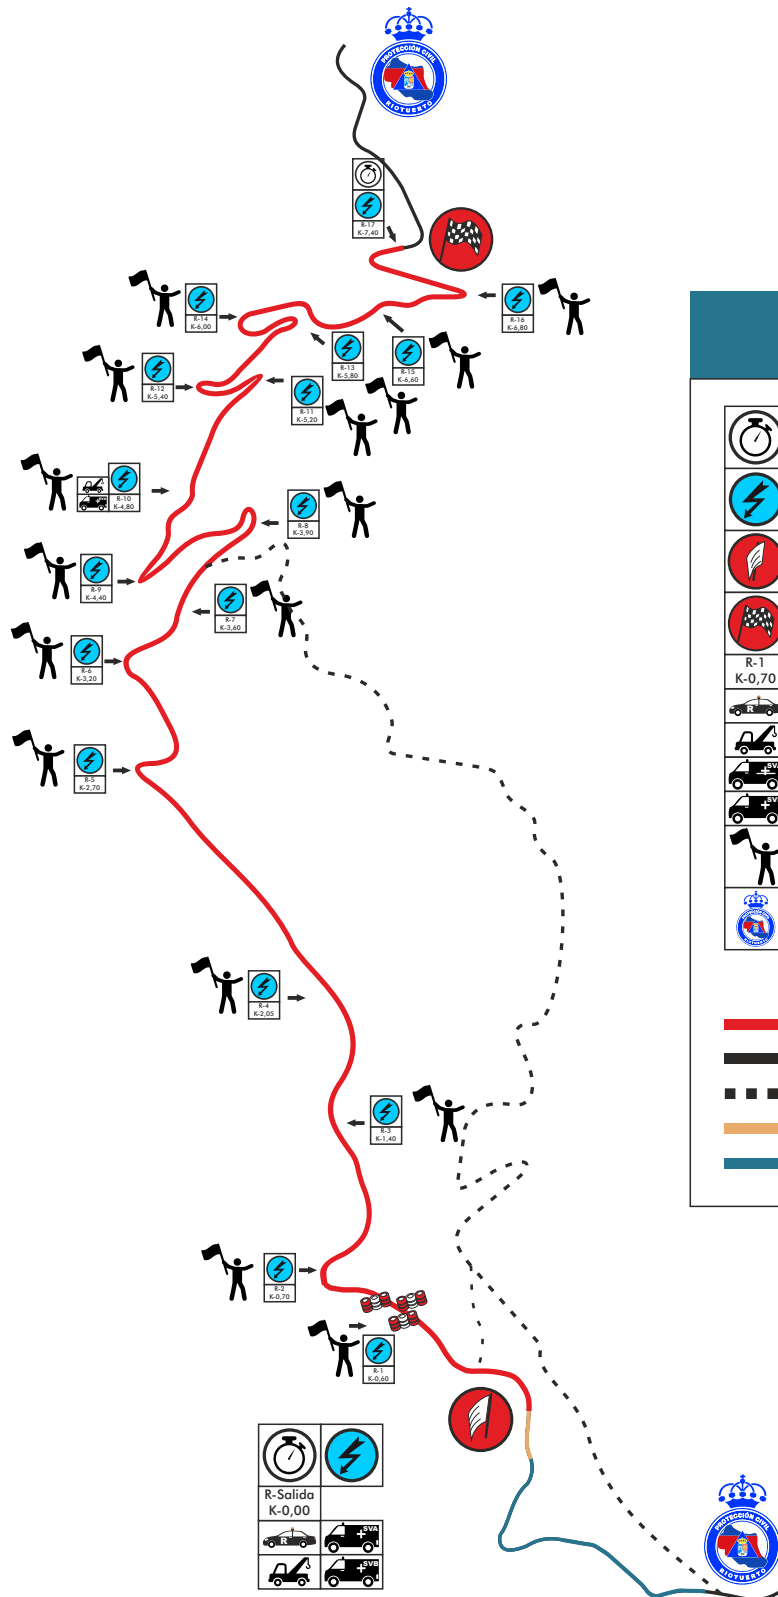

PLANOS

LEYENDA

- Cronometraje
- Radio Enlace
- Salida
- Meta
- N° Radio y Punto km
- Coche de Rescate
- Grua
- Soporte Vital Avanzado
- Soporte Vital Basico
- Puesto de Comisario
- Corte de Carretera

- Tramo Cronometrado
- Accesos principales
- Accesos secundarios
- Pre-Salida
- Asistencias